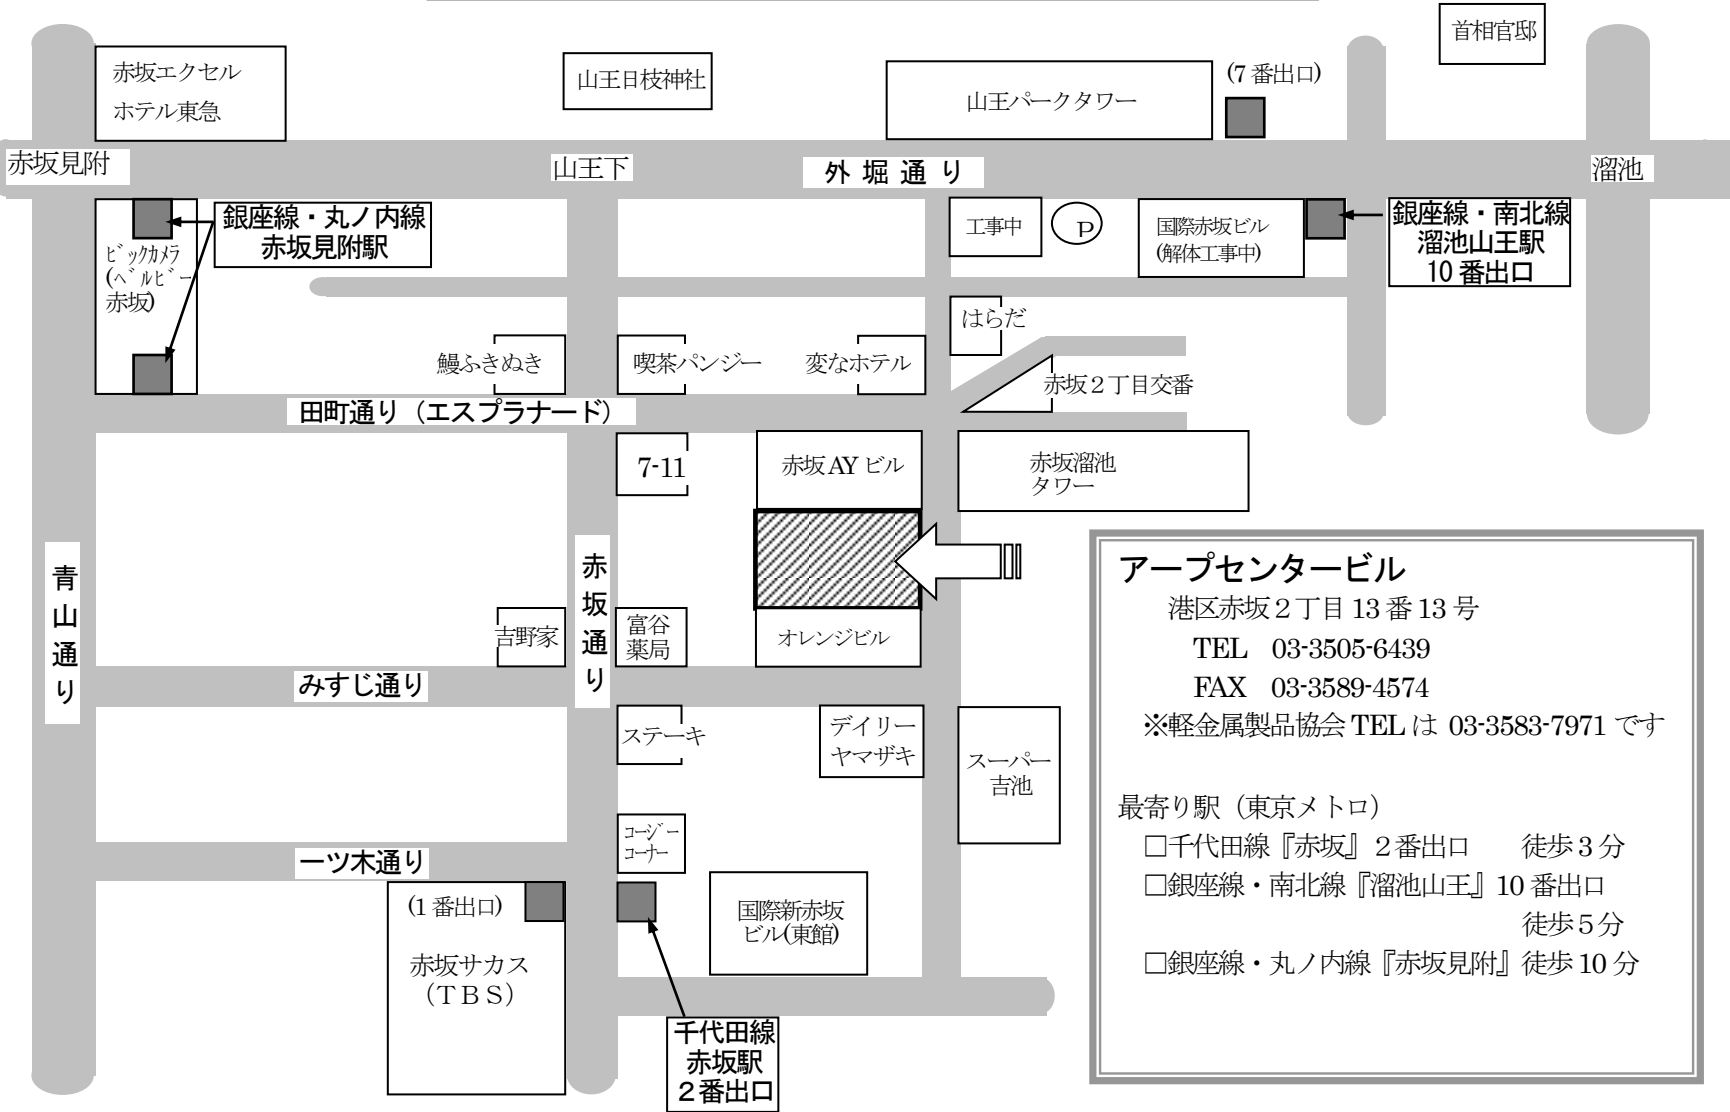

アープセンタービル 周辺図

アープセンタービル
 港区赤坂2丁目13番13号
 TEL 03-3505-6439
 FAX 03-3589-4574
 ※軽金属製品協会 TELは 03-3583-7971 です

最寄り駅 (東京メトロ)

- 千代田線『赤坂』2番出口 徒歩3分
- 銀座線・南北線『溜池山王』10番出口 徒歩5分
- 銀座線・丸ノ内線『赤坂見附』徒歩10分